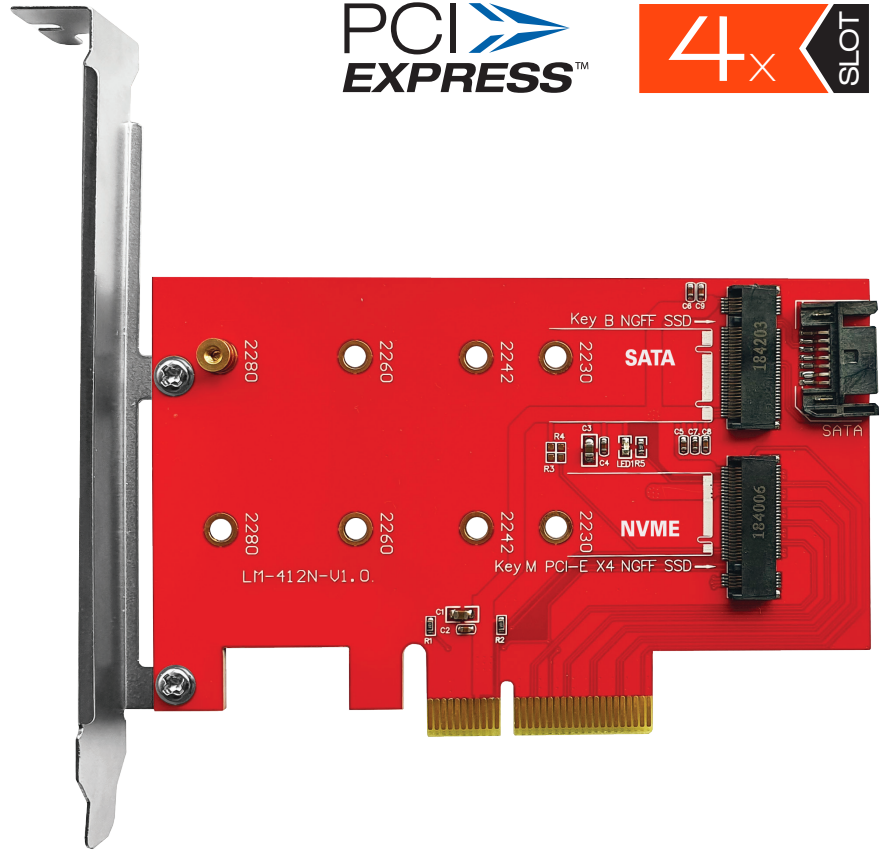

Atlantis

www.atlantis-land.com

M.2 NVME/SATA SSD PCI-Express adapter

PCI EXPRESS™

4x SLOT

Specifiche Tecniche

- Permette di collegare un SSD M.2 NVME o SATA al PC
- Richiede uno slot PCI Express 4/8/16x libero
- Supporta il BOOT direttamente da NVME solo su Windows 10 con MB con supporto UEFI
- Include la staffa standard e quella a basso profilo
- Supporta il BOOT direttamente da SATA da tutti i sistemi operativi
- Velocità di trasferimento dati sino a 32 Gbit/s su NVME o 6 Gbit/s su SATA

Technical Specifications

- Allows you to connect an M.2 NVME or SATA SSD to your PC
- An empty 4/8/16x PCI Express slot is required
- Supports BOOT directly from NVME SSD only on Windows 10 with MB with UEFI support
- Standard and low profile brackets included
- Supports BOOT directly from SATA from all operating systems
- Data transfer rate up to 32 Gbit/s on NVME or 6 Gbit/s on SATA

M.2 NVME/SATA SSD PCI-Express adapter
Cod: A06-M2-DUAL-P4
EAN: 8026974022024