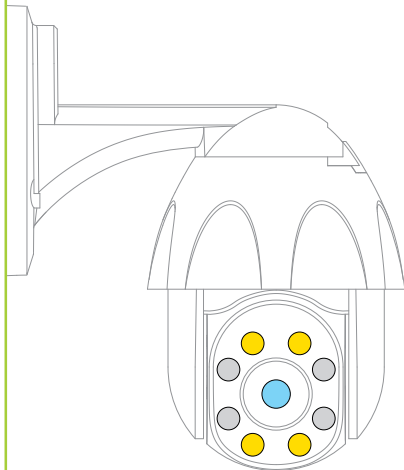

A14-SC910

A17-SS16A

A18-IRS06

A17-SBXX-W

A18-DSD06

Smart Cam Wi-Fi

IP Wireless Motor Camera

-  **IR LED**
black/white vision mode
-  **LED LIGHTS**
color vision mode
-  **LENS**
camera lens

-  2
MEGAPIXEL
-  FULL
HD
25 FPS
-  2
WAYS
-  micro
SD
SLOT
-  IP
64
-  IR up to mt
15
-  WHITE LED
IR LED
-  MOTORIZED

Non perderti neanche un istante dei tuoi ambienti preferiti, dei tuoi cari o dei tuoi animali, grazie alla qualità del sensore ad altissima risoluzione e all'audio a 2 vie.