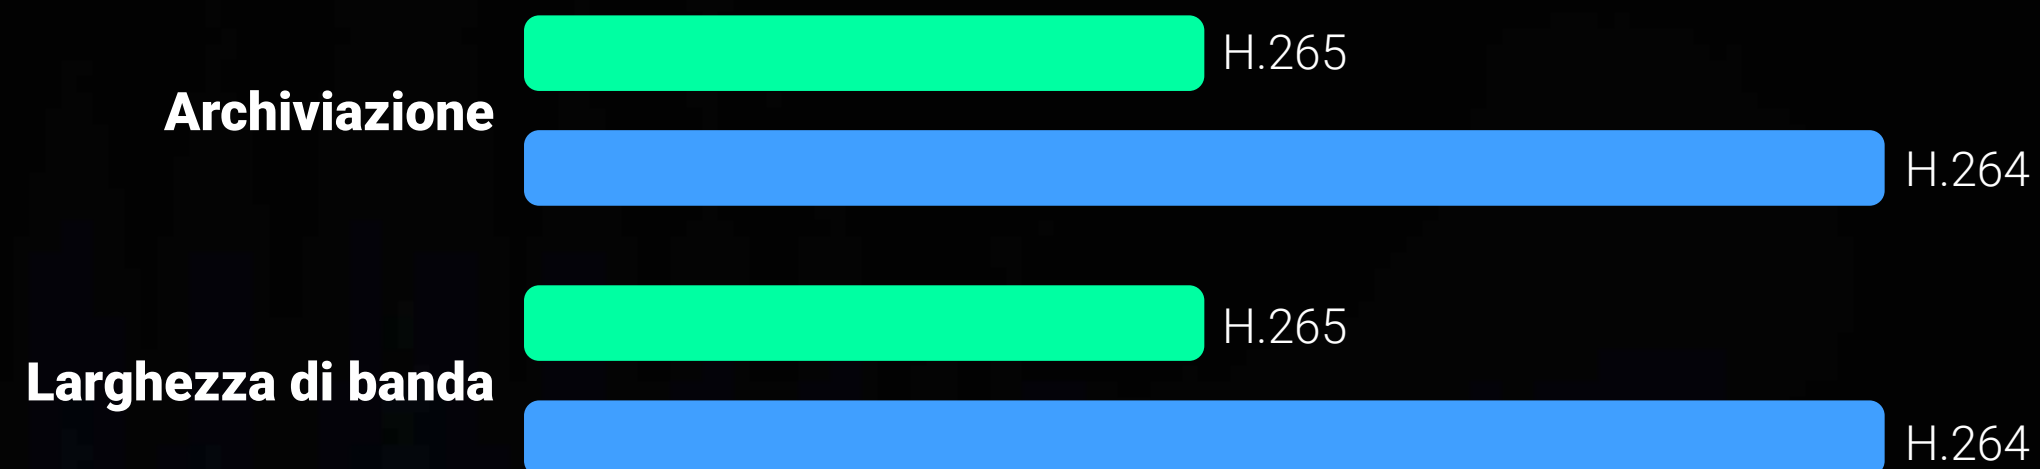

Risparmia su spazio di archiviazione e banda.

La telecamera dispone della tecnologia di compressione video H.265 avanzata, ottenendo video di qualità migliore con solo la metà della banda e dello spazio di archiviazione necessario rispetto al precedente standard di compressione video H.264.