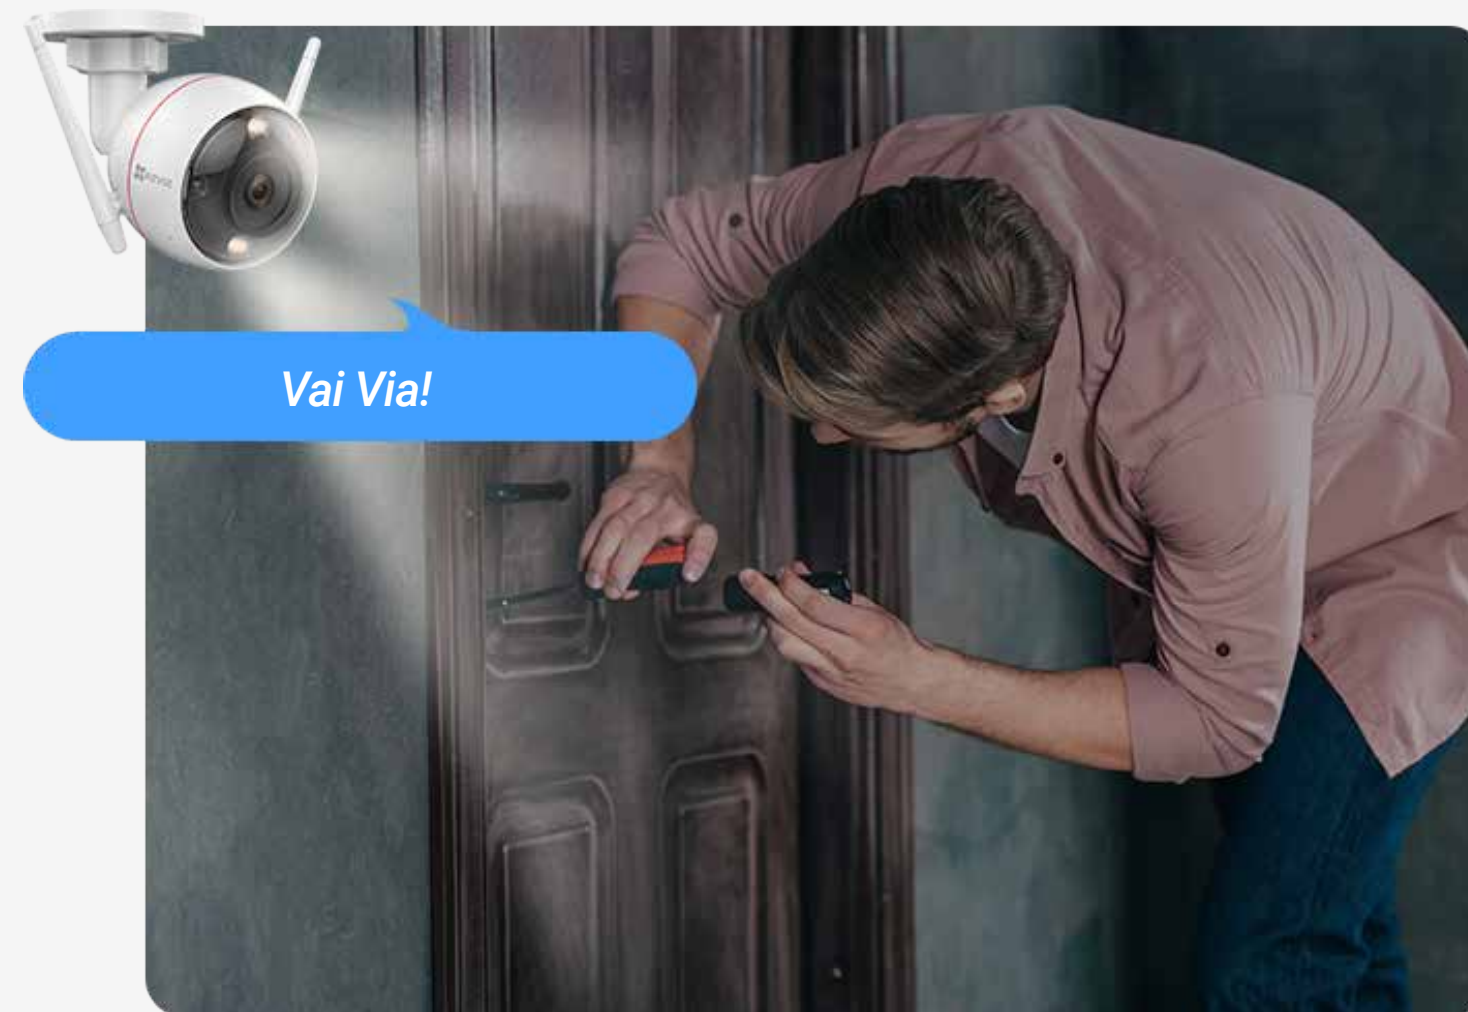

Visione a colori selezionabile.

A seconda delle esigenze, si può facilmente passare dalla visione a colori a quella in bianco e nero tramite l'app EZVIZ visualizzando l'ambiente fino a 30 metri. Una terza modalità di visione notturna accende in automatico i faretto al rilevamento di movimenti, e invia notifiche e immagini totalmente a colori.

Modalità a colori

Modalità IR

Modalità intelligente

Messaggi personalizzabili

Oltre agli allarmi sonori predefiniti, la telecamera consente di registrare tre messaggi audio di 10 secondi per accogliere o allontanare i visitatori. Per esempio: "Buongiorno" Benvenuto!" O magari: "Vai via!"

Proteggi la tua casa

Progettata per la massima sicurezza, la telecamera con visione notturna a colori C3W dispone della funzione Active Defense. Una volta rilevati intrusi, la telecamera attiverà la sirena e i due faretto* per spaventarli.

*I faretto non lampeggeranno quando la modalità visione notturna a colori è abilitata.

Comunica in tempo reale

Non tutte le telecamere di sicurezza da esterno supportano la comunicazione bidirezionale. La C3W rivoluziona questa funzione grazie ad uno speaker e a un microfono integrati ad ampio raggio. E' semplice interagire con intrusi o visitatori.