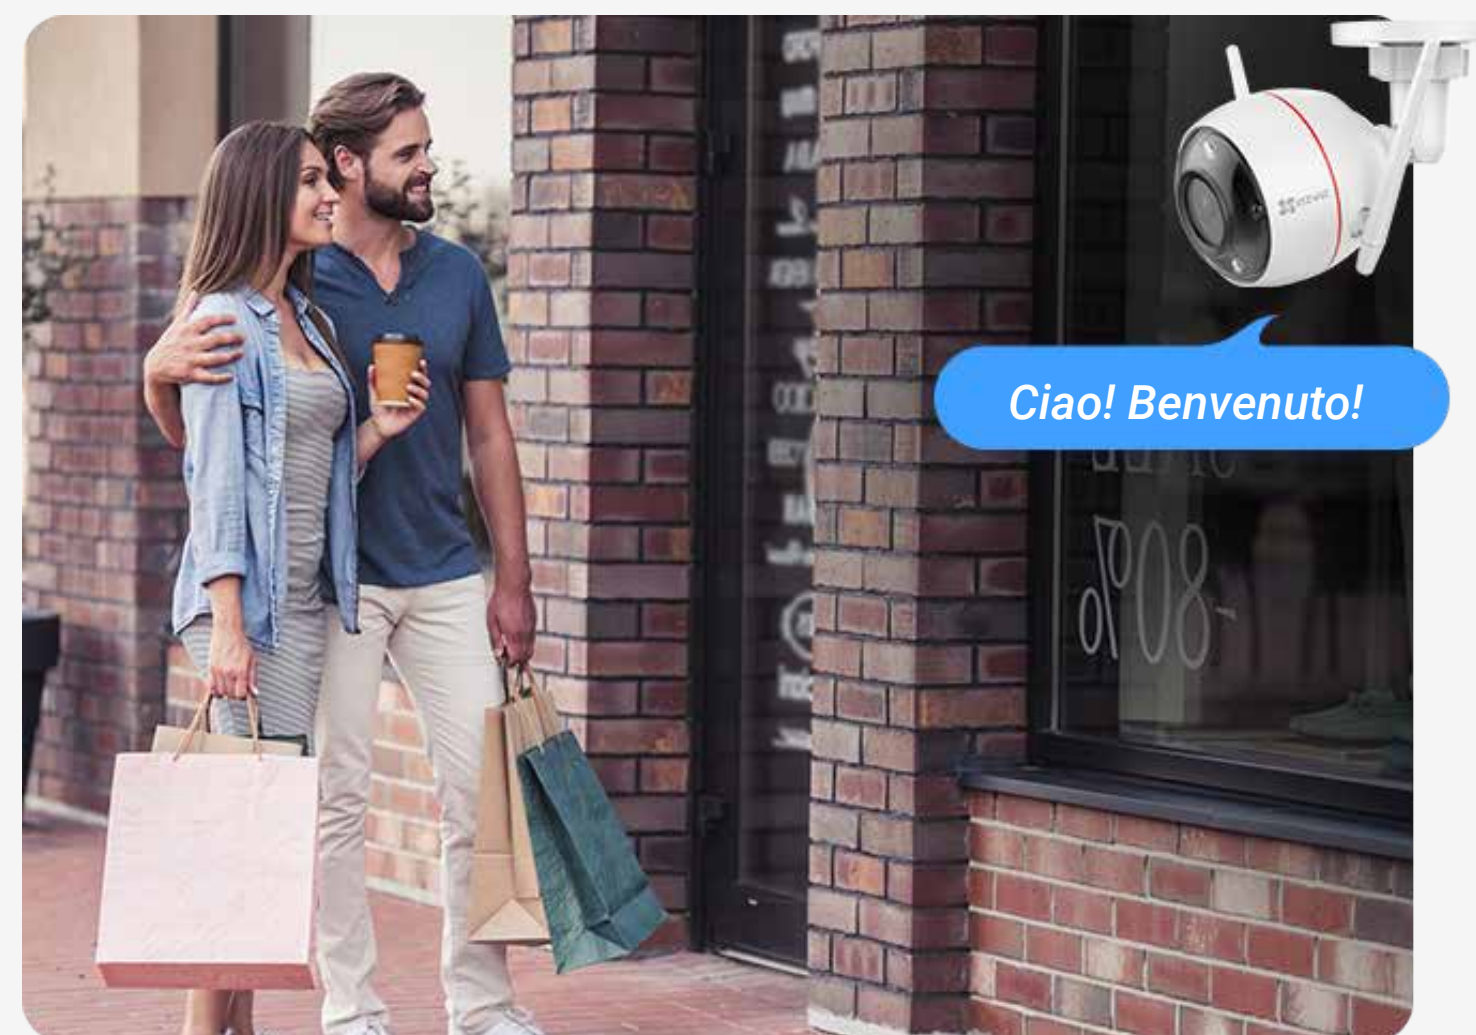

Visione a colori selezionabile.

A seconda delle esigenze, si può facilmente passare dalla visione a colori a quella in bianco e nero tramite l'app EZVIZ visualizzando l'ambiente fino a 30 metri. Una terza modalità di visione notturna accende in automatico i faretto al rilevamento di movimenti, e invia notifiche e immagini totalmente a colori.

Modalità a colori

Modalità IR

Modalità intelligente

Messaggi personalizzabili

Oltre agli allarmi sonori predefiniti, la telecamera consente di registrare tre messaggi audio di 10 secondi per accogliere o allontanare i visitatori. Per esempio: "Buongiorno" Benvenuto!" O magari: "Vai via!"