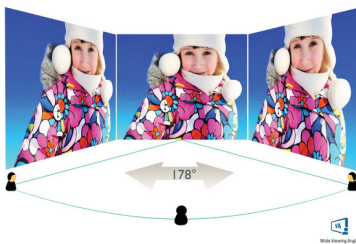

Display VA

Il display LED VA di Philips impiega una tecnologia di allineamento verticale multi-dominio che offre un fattore di contrasto statico elevatissimo per immagini vivaci e brillanti. Il display gestisce le applicazioni standard da ufficio con la massima semplicità ed è ideale per la visualizzazione di foto, la navigazione in Internet, la riproduzione di film e giochi e le applicazioni grafiche più

complesse. La tecnologia di gestione ottimizzata dei pixel offre un angolo visivo estremamente ampio di 178/178 gradi, per immagini estremamente nitide.